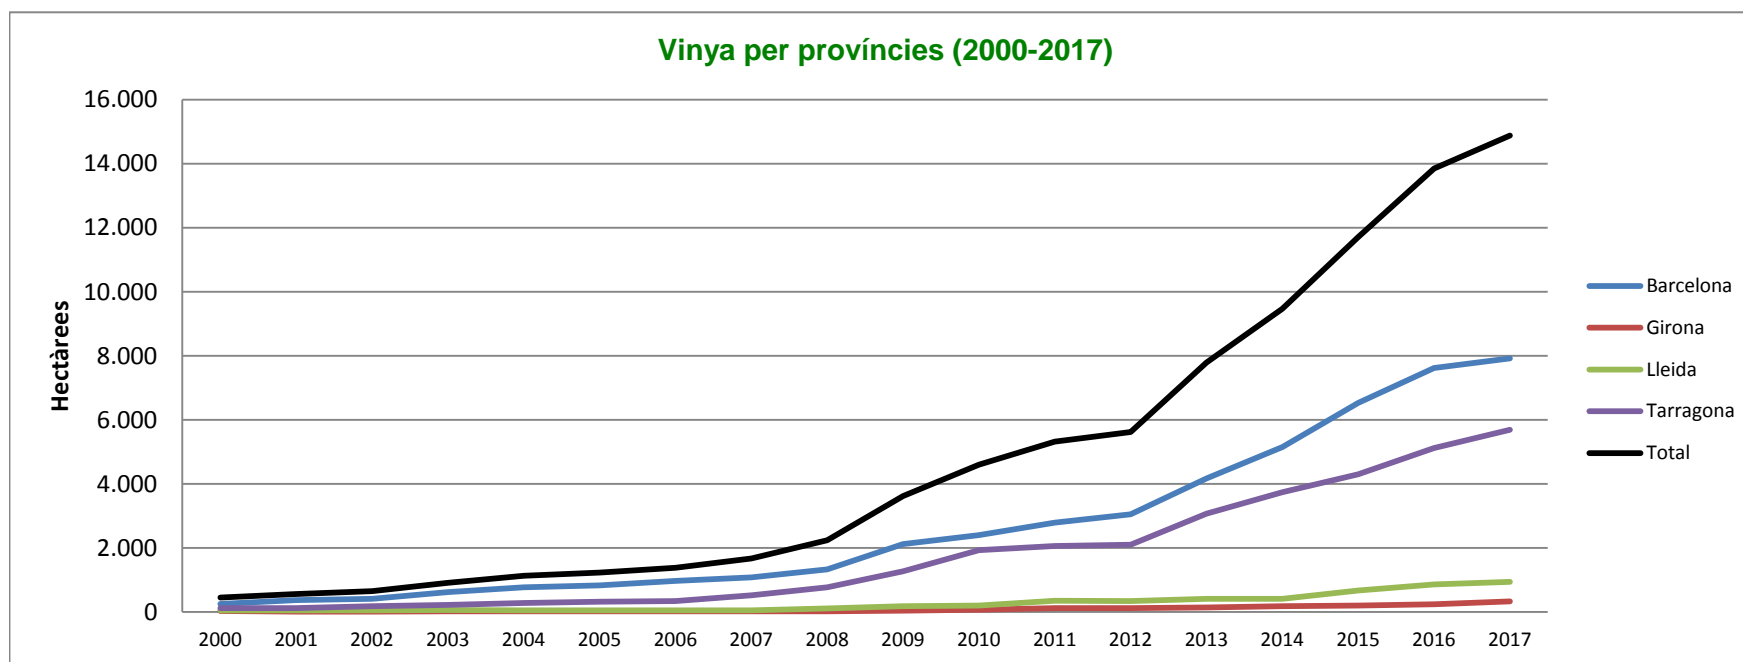

## Vinya per províncies (2000-2017)

	2000	2001	2002	2003	2004	2005	2006	2007	2008	2009	2010	2011	2012	2013	2014	2015	2016	2017
<b>Barcelona</b>	249	372	408	618	770	832	970	1.083	1.334	2.122	2.397	2.794	3.048	4.171	5.149	6.531	7.620	7.919
<b>Girona</b>	29	12	12	17	18	18	18	18	17	46	68	118	126	142	179	197	243	330
<b>Lleida</b>	52	50	50	60	55	52	52	52	115	183	206	347	343	408	407	676	866	938
<b>Tarragona</b>	125	124	180	220	284	325	337	518	775	1.268	1.927	2.057	2.099	3.068	3.737	4.302	5.123	5.693
<b>Total</b>	<b>455</b>	<b>558</b>	<b>650</b>	<b>915</b>	<b>1.127</b>	<b>1.227</b>	<b>1.377</b>	<b>1.671</b>	<b>2.241</b>	<b>3.619</b>	<b>4.598</b>	<b>5.316</b>	<b>5.616</b>	<b>7.790</b>	<b>9.472</b>	<b>11.706</b>	<b>13.852</b>	<b>14.880</b>