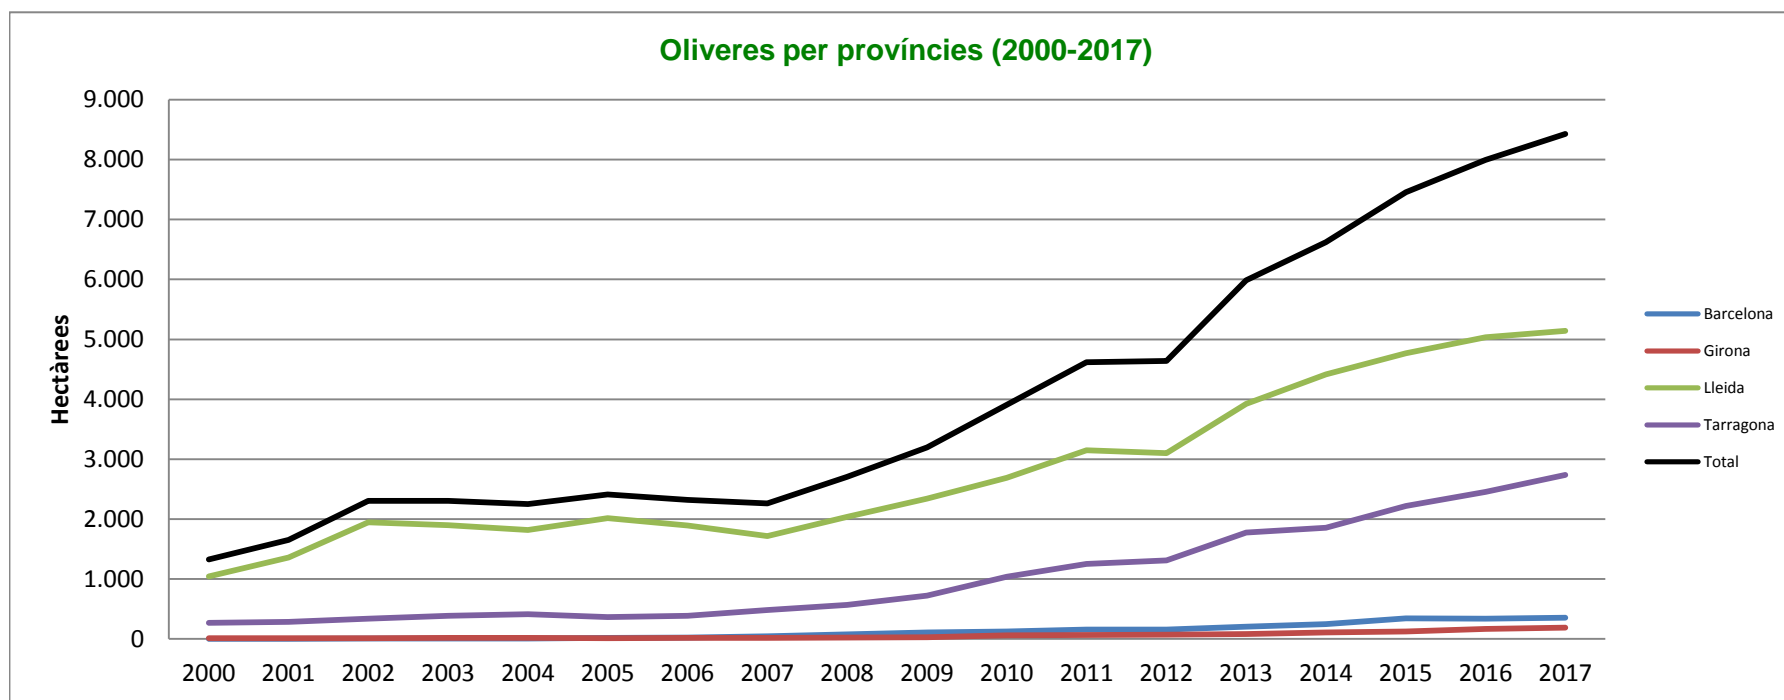

Oliveres per províncies (2000-2017)

	2000	2001	2002	2003	2004	2005	2006	2007	2008	2009	2010	2011	2012	2013	2014	2015	2016	2017
Barcelona	2	2	4	6	7	16	23	46	75	107	123	155	155	204	248	345	338	354
Girona	12	12	14	15	15	14	16	18	23	27	58	68	70	84	108	124	169	191
Lleida	1.045	1.356	1.948	1.896	1.816	2.017	1.893	1.715	2.037	2.341	2.689	3.148	3.102	3.924	4.414	4.766	5.032	5.144
Tarragona	268	284	339	385	415	365	386	482	570	721	1.037	1.249	1.311	1.773	1.854	2.218	2.455	2.738
Total	1.327	1.654	2.305	2.302	2.253	2.412	2.318	2.261	2.705	3.196	3.907	4.620	4.638	5.984	6.624	7.453	7.995	8.427