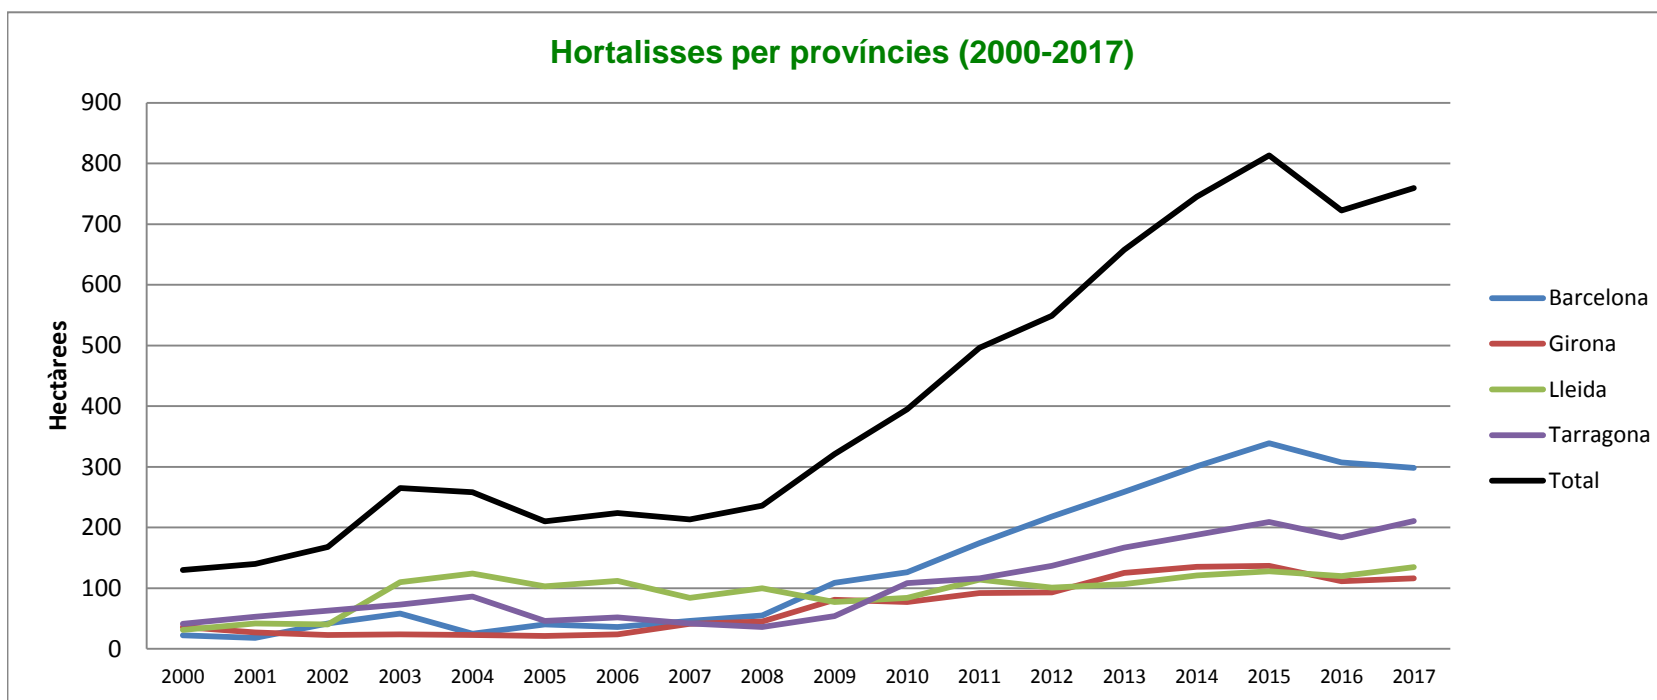

Hortalisses per províncies (2000-2017)

	2000	2001	2002	2003	2004	2005	2006	2007	2008	2009	2010	2011	2012	2013	2014	2015	2016	2017
Barcelona	22	18	42	58	25	40	36	46	55	109	126	174	218	259	301	339	307	298
Girona	36	27	23	24	23	21	24	41	45	81	77	92	93	125	135	137	111	116
Lleida	31	42	40	110	124	103	112	84	100	77	84	114	101	107	121	128	120	135
Tarragona	41	53	63	73	86	46	52	42	36	54	108	116	137	167	188	209	184	211
Total	130	140	168	265	258	210	224	213	236	321	395	496	549	657	745	813	722	760

Hortalisses (2000-2017)