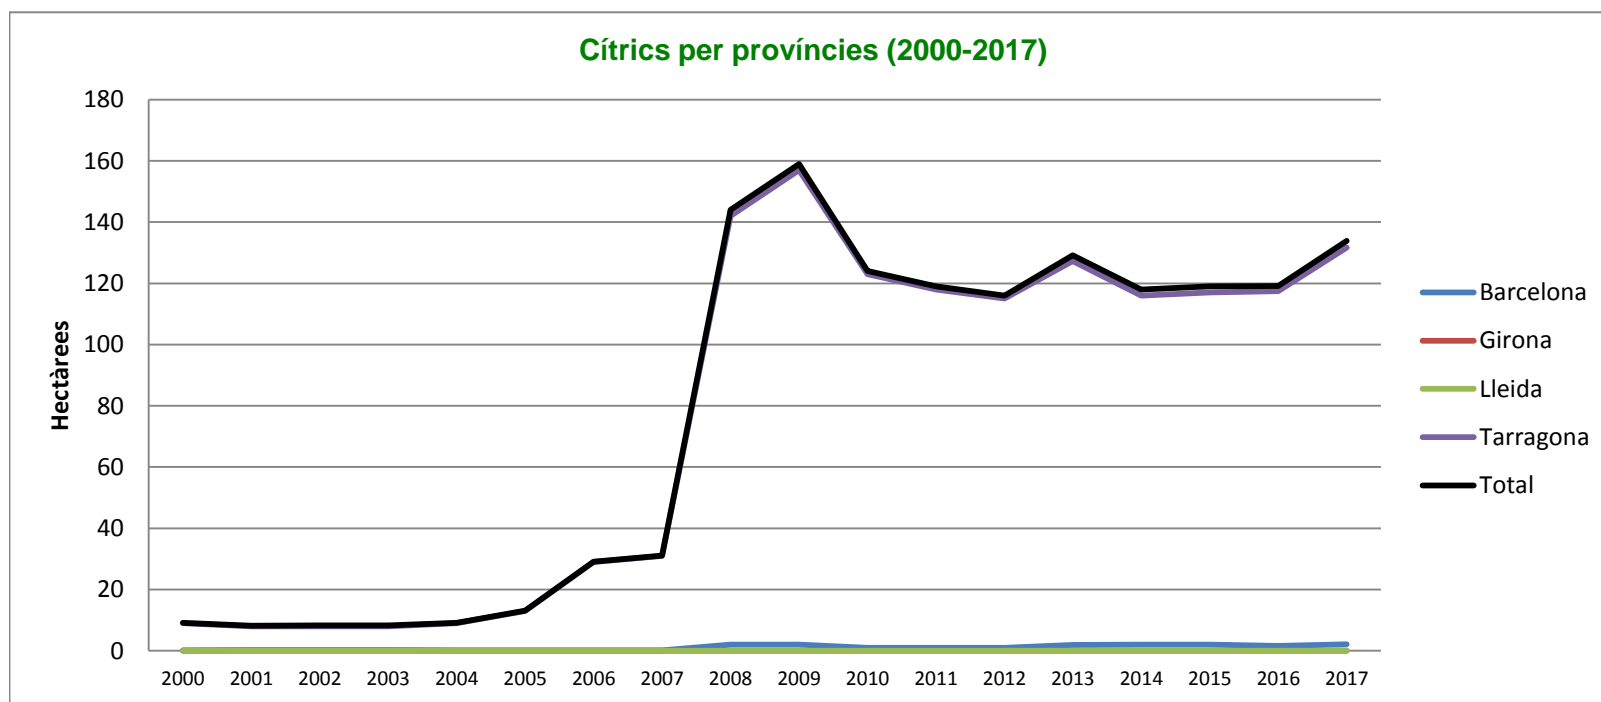

Cítrics per províncies (2000-2017)

	2000	2001	2002	2003	2004	2005	2006	2007	2008	2009	2010	2011	2012	2013	2014	2015	2016	2017
Barcelona	0	0	0	0	0	0	0	0	2	2	1	1	1	2	2	2	2	2
Girona	0	0	0	0	0	0	0	0	0	0	0	0	0	0	0	0	0	0
Lleida	0	0	0	0	0	0	0	0	0	0	0	0	0	0	0	0	0	0
Tarragona	9	8	8	8	9	13	29	31	142	157	123	118	115	127	116	117	117	132
Total	9	8	8	8	9	13	29	31	144	159	124	119	116	129	118	119	119	134