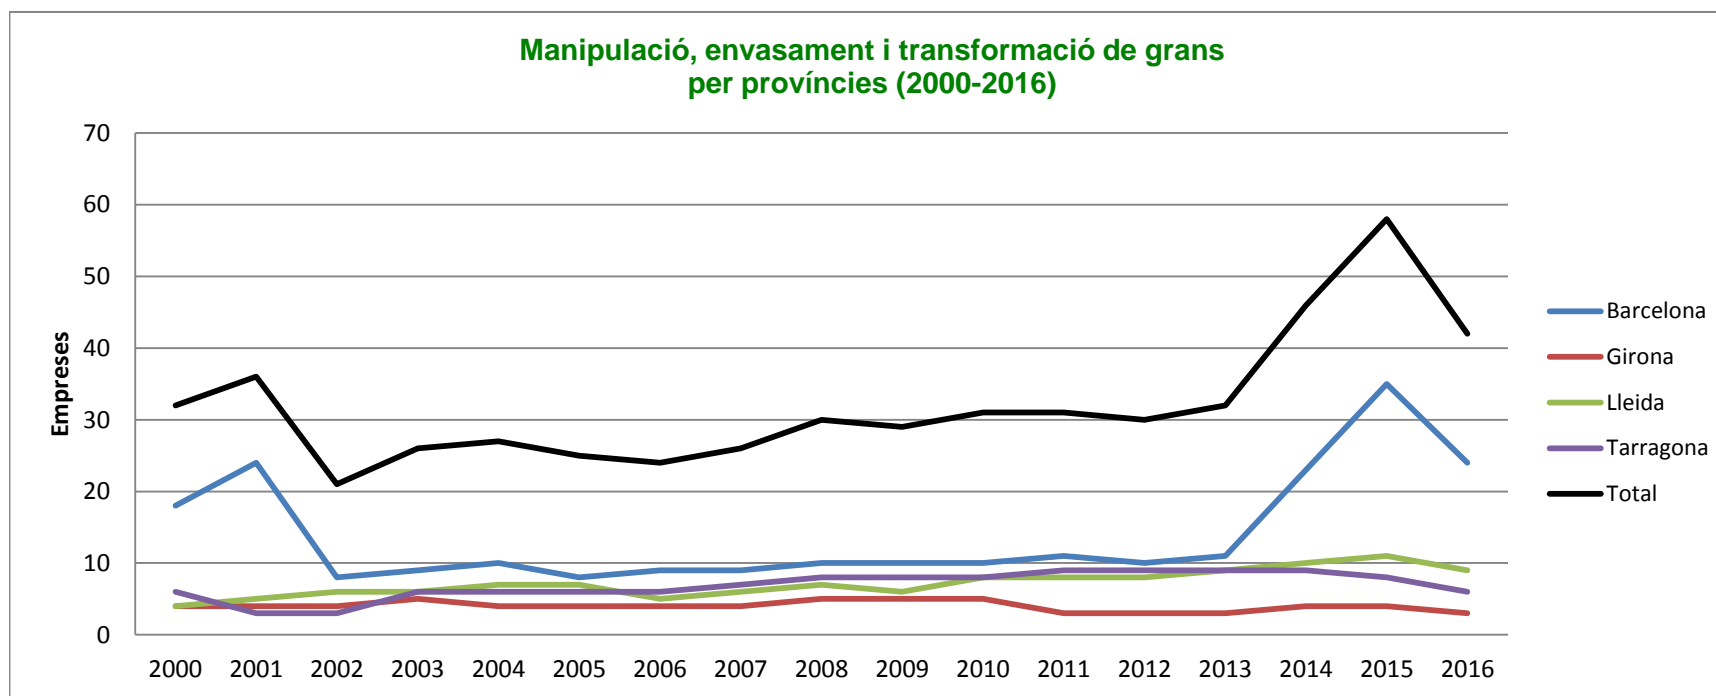

Manipulació, envasament i transformació de grans per províncies (2000-2016)

		2000	2001	2002	2003	2004	2005	2006	2007	2008	2009	2010	2011	2012	2013	2014	2015	2016
Manipulació, envasament i transformació de grans	Barcelona	18	24	8	9	10	8	9	9	10	10	10	11	10	11	23	35	24
	Girona	4	4	4	5	4	4	4	4	5	5	5	3	3	3	4	4	3
	Lleida	4	5	6	6	7	7	5	6	7	6	8	8	8	9	10	11	9
	Tarragona	6	3	3	6	6	6	6	7	8	8	8	9	9	9	9	8	6
	Total	32	36	21	26	27	25	24	26	30	30	29	31	31	30	46	58	42

Manipulació, envasament i transformació de grans (2000-2016)