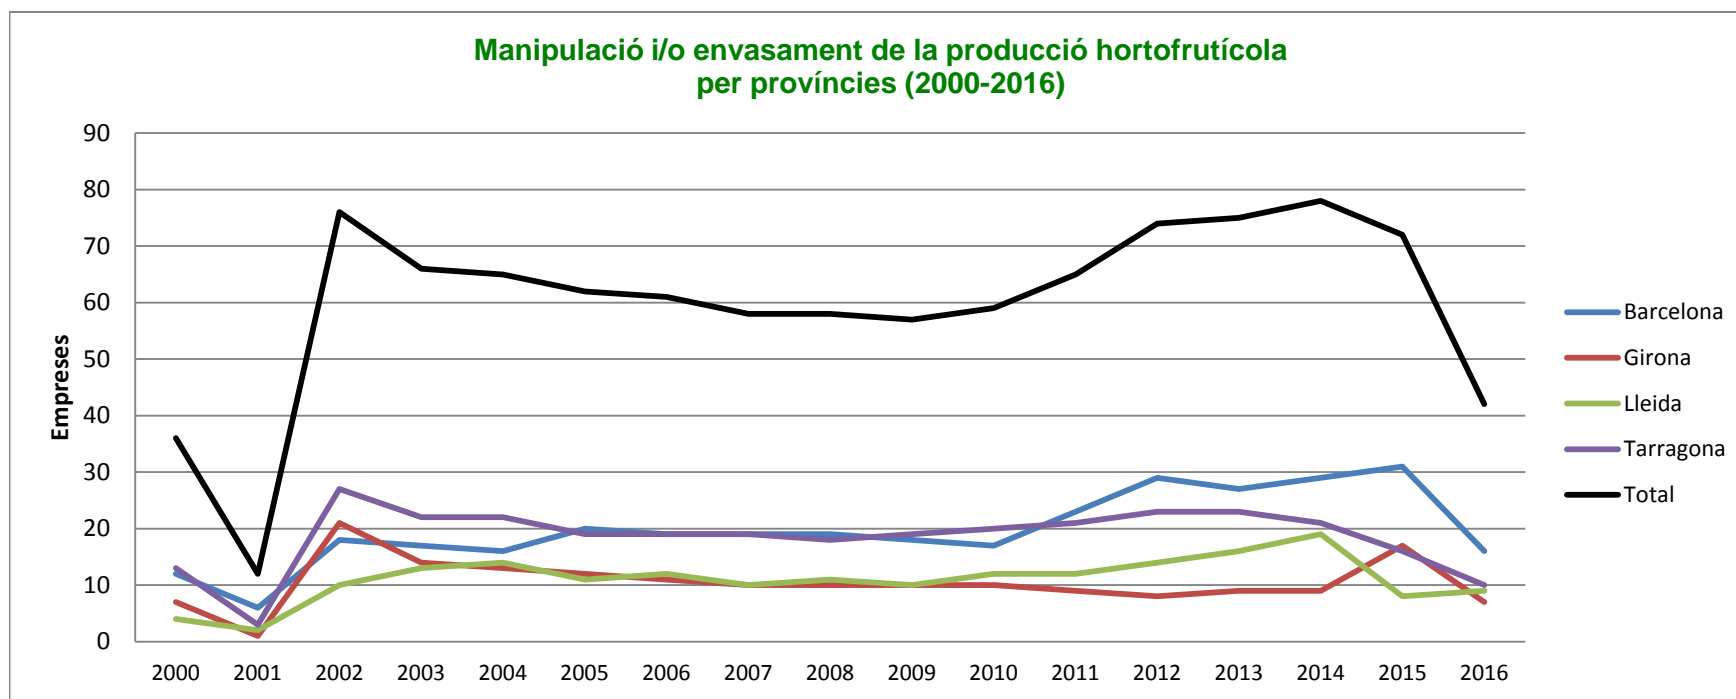

Manipulació i/o envasament de la producció hortofrutícola per províncies (2000-2016)

		2000	2001	2002	2003	2004	2005	2006	2007	2008	2009	2010	2011	2012	2013	2014	2015	2016	
Manipulació i/o envasament de la producció hortofrutícola	Barcelona	12	6	18	17	16	20	19	19	19	18	17	23	29	27	29	31	16	
	Girona	7	1	21	14	13	12	11	10	10	10	10	9	8	9	9	17	7	
	Lleida	4	2	10	13	14	11	12	10	11	10	12	12	14	16	19	8	9	
	Tarragona	13	3	27	22	22	19	19	19	19	18	19	20	21	23	23	21	16	10
	Total	36	12	76	66	65	62	61	58	58	57	59	65	74	75	78	72	42	

Manipulació i/o envasament de la producció hortofrutícola (2000-2016)