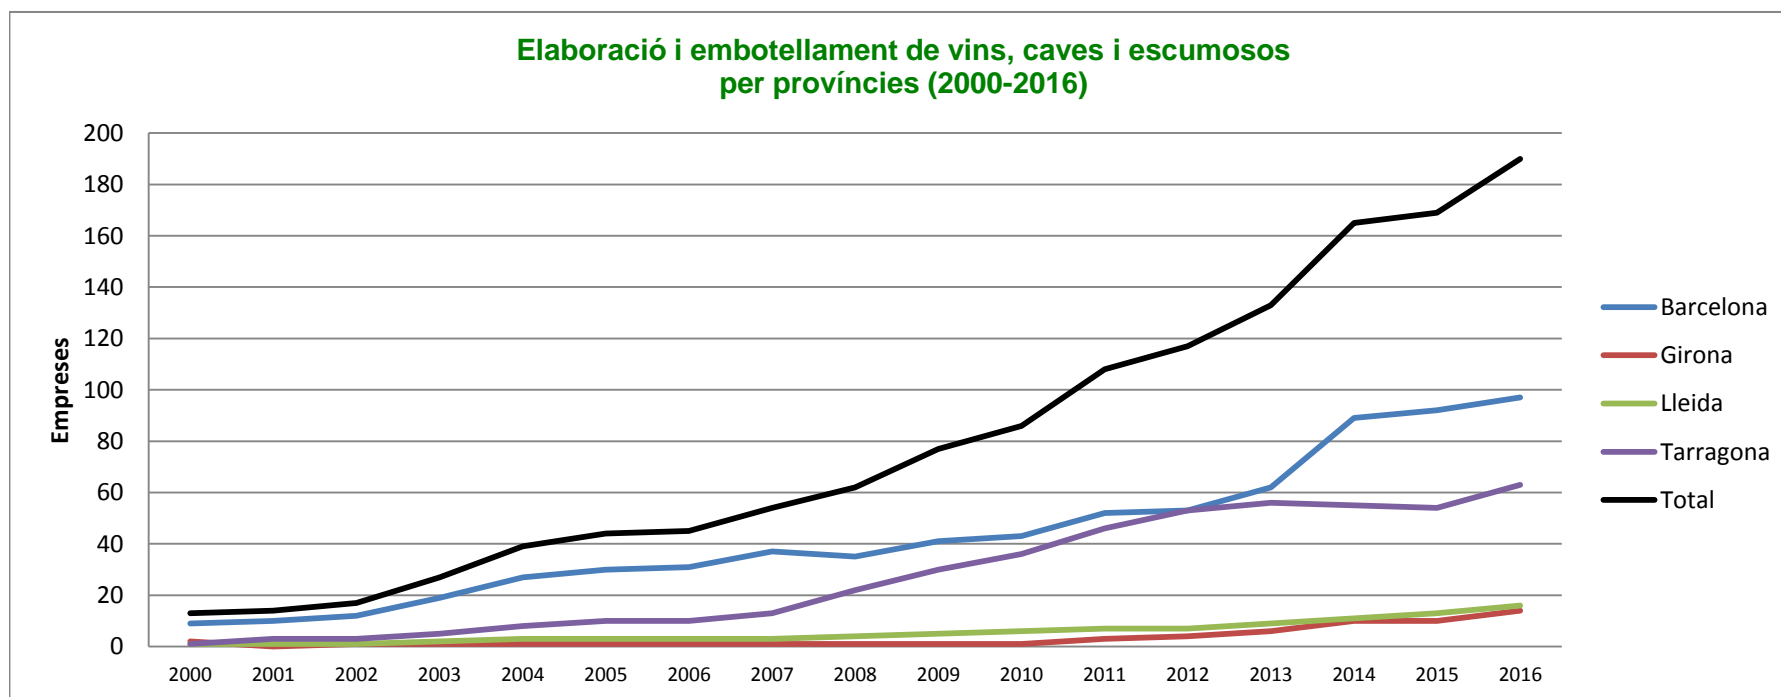

Elaboració i embotellament de vins, caves i escumosos per províncies (2000-2016)

	2000	2001	2002	2003	2004	2005	2006	2007	2008	2009	2010	2011	2012	2013	2014	2015	2016
Elaboració i embotellament de vins, caves i escumosos																	
Barcelona	9	10	12	19	27	30	31	37	35	41	43	52	53	62	89	92	97
Girona	2	0	1	1	1	1	1	1	1	1	1	3	4	6	10	10	14
Lleida	1	1	1	2	3	3	3	3	4	5	6	7	7	9	11	13	16
Tarragona	1	3	3	5	8	10	10	13	22	30	36	46	53	56	55	54	63
Total	13	14	17	27	39	44	45	54	62	77	86	108	117	133	165	169	190

Elaboració i embotellament de vins, caves i escumosos (2000-2016)