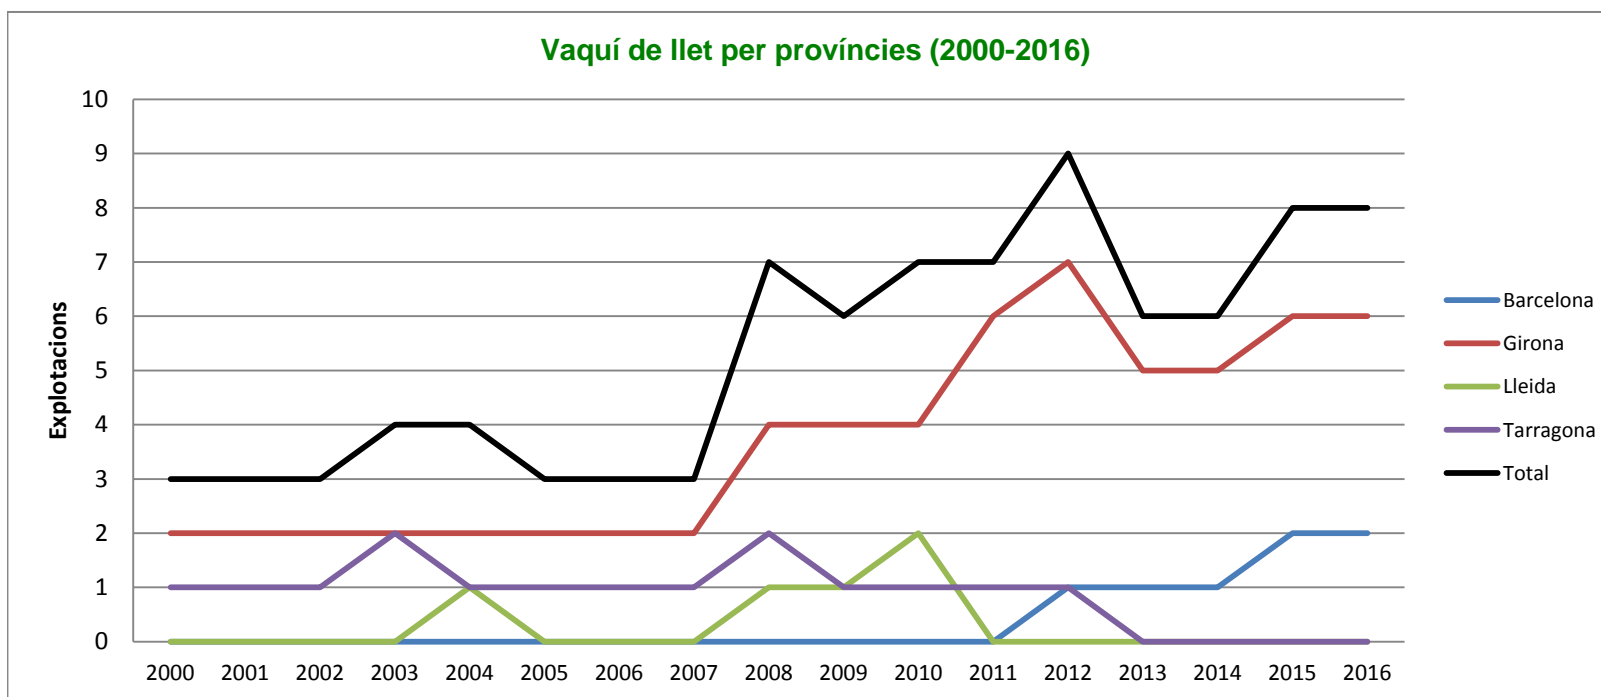

Vaquí de llet per províncies (2000-2016)

	2000	2001	2002	2003	2004	2005	2006	2007	2008	2009	2010	2011	2012	2013	2014	2015	2016
Barcelona	0	0	0	0	0	0	0	0	0	0	0	0	1	1	1	2	2
Girona	2	2	2	2	2	2	2	2	4	4	4	6	7	5	5	6	6
Lleida	0	0	0	0	1	0	0	0	1	1	2	0	0	0	0	0	0
Tarragona	1	1	1	2	1	1	1	1	2	1	1	1	1	0	0	0	0
Total	3	3	3	4	4	3	3	3	7	6	7	7	9	6	6	8	8

Vaquí de llet per províncies (2000-2016)