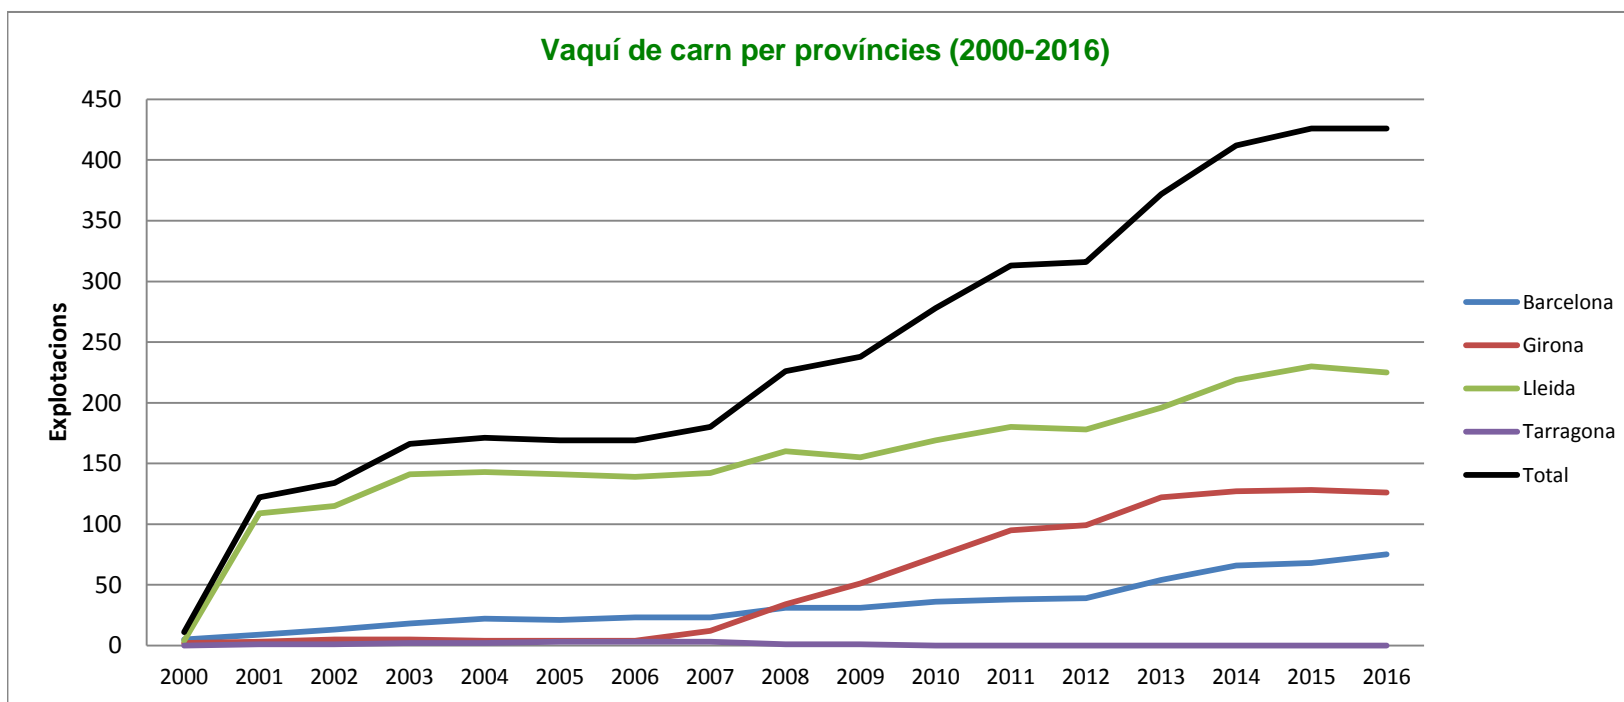

Vaquí de carn per províncies (2000-2016)

	2000	2001	2002	2003	2004	2005	2006	2007	2008	2009	2010	2011	2012	2013	2014	2015	2016
Barcelona	5	9	13	18	22	21	23	23	31	31	36	38	39	54	66	68	75
Girona	2	3	5	5	4	4	4	12	34	51	73	95	99	122	127	128	126
Lleida	4	109	115	141	143	141	139	142	160	155	169	180	178	196	219	230	225
Tarragona	0	1	1	2	2	3	3	3	1	1	0	0	0	0	0	0	0
Total	11	122	134	166	171	169	169	180	226	238	278	313	316	372	412	426	426

Vaquí de carn (2000-2016)