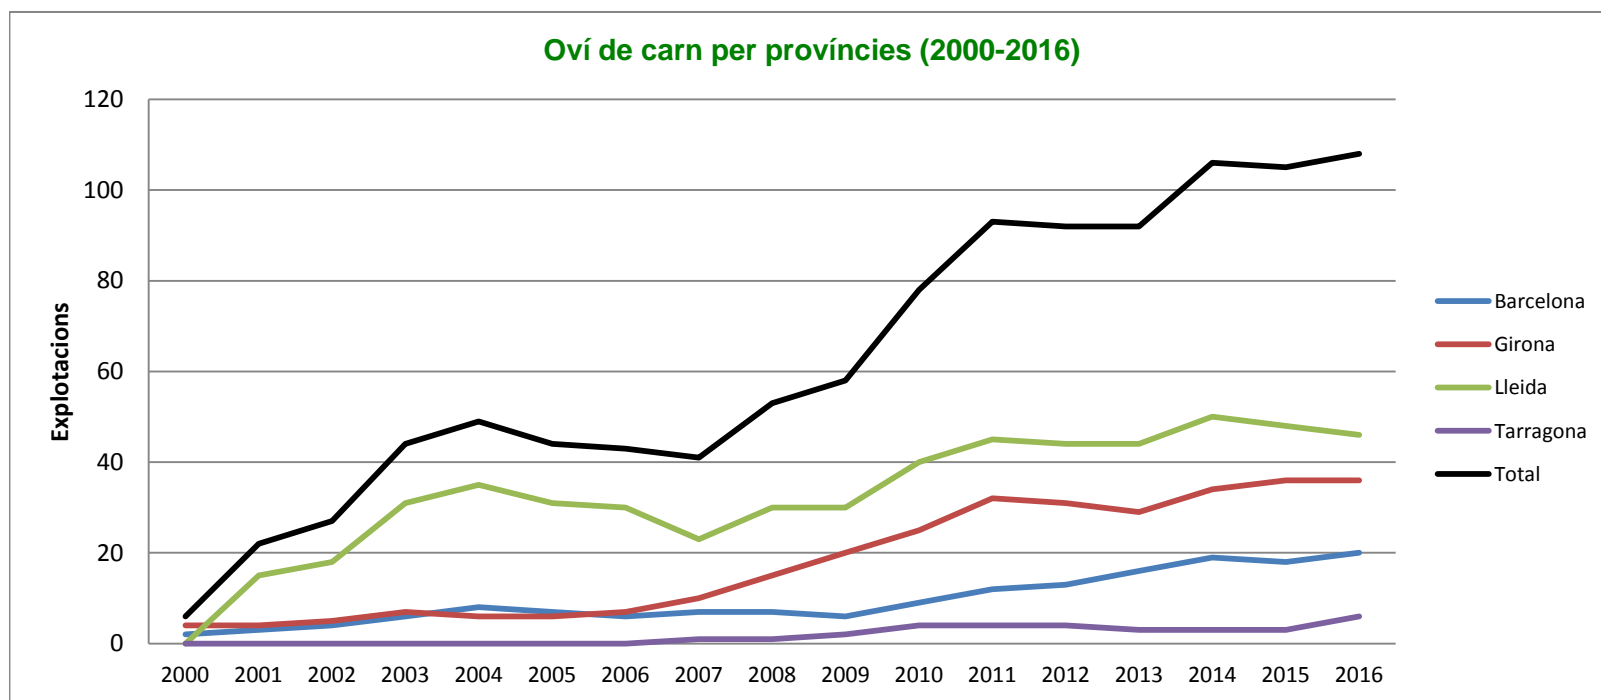

Oví de carn per províncies (2000-2016)

	2000	2001	2002	2003	2004	2005	2006	2007	2008	2009	2010	2011	2012	2013	2014	2015	2016
Barcelona	2	3	4	6	8	7	6	7	7	6	9	12	13	16	19	18	20
Girona	4	4	5	7	6	6	7	10	15	20	25	32	31	29	34	36	36
Lleida	0	15	18	31	35	31	30	23	30	30	40	45	44	44	50	48	46
Tarragona	0	0	0	0	0	0	0	1	1	2	4	4	4	3	3	3	6
Total	6	22	27	44	49	44	43	41	53	58	78	93	92	92	106	105	108

Oví de carn (2000-2016)