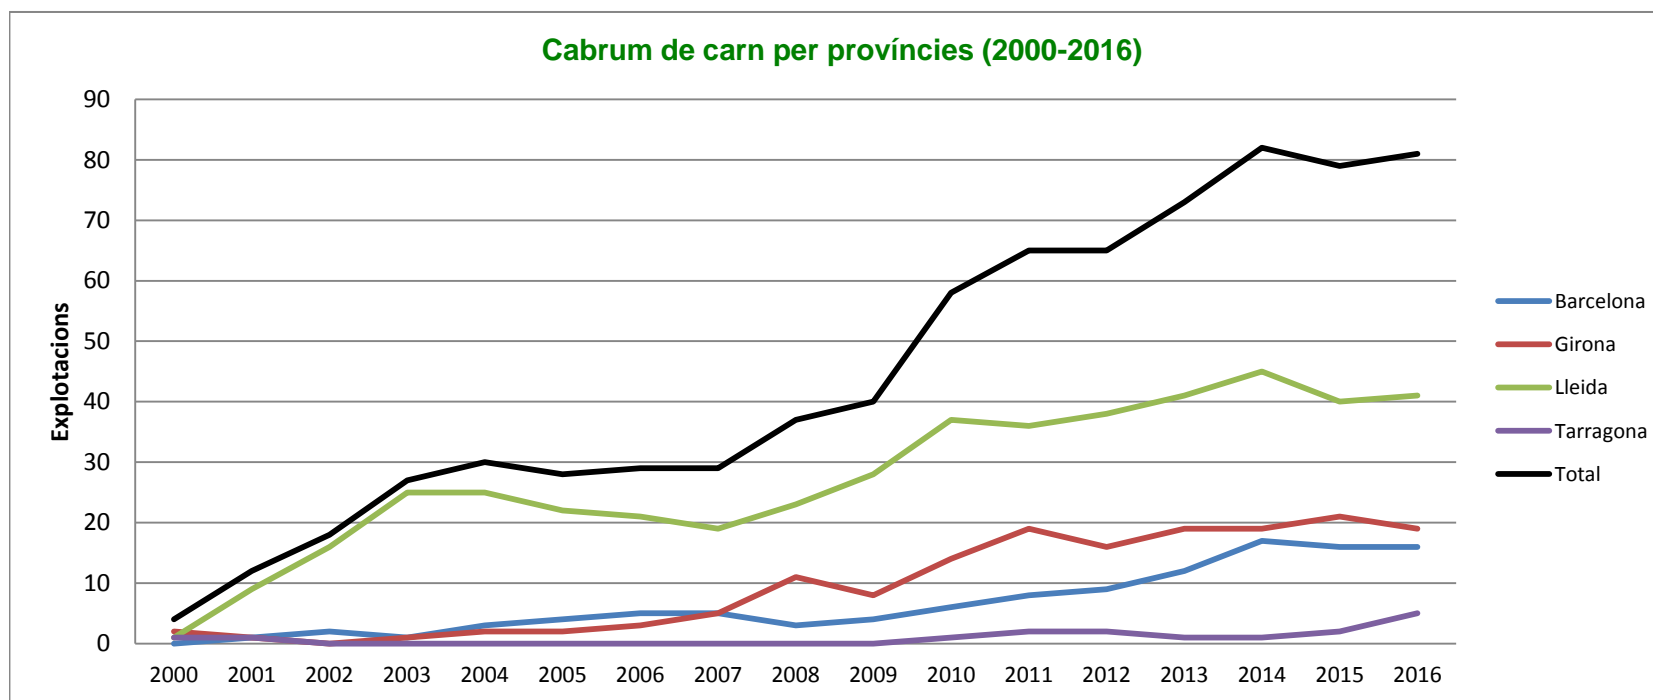

## Cabrum de carn per províncies (2000-2016)

	2000	2001	2002	2003	2004	2005	2006	2007	2008	2009	2010	2011	2012	2013	2014	2015	2016
<b>Barcelona</b>	0	1	2	1	3	4	5	5	3	4	6	8	9	12	17	16	16
<b>Girona</b>	2	1	0	1	2	2	3	5	11	8	14	19	16	19	19	21	19
<b>Lleida</b>	1	9	16	25	25	22	21	19	23	28	37	36	38	41	45	40	41
<b>Tarragona</b>	1	1	0	0	0	0	0	0	0	0	1	2	2	1	1	2	5
<b>Total</b>	<b>4</b>	<b>12</b>	<b>18</b>	<b>27</b>	<b>30</b>	<b>28</b>	<b>29</b>	<b>29</b>	<b>37</b>	<b>40</b>	<b>58</b>	<b>65</b>	<b>65</b>	<b>73</b>	<b>82</b>	<b>79</b>	<b>81</b>

### Cabrum de carn (2000-2016)