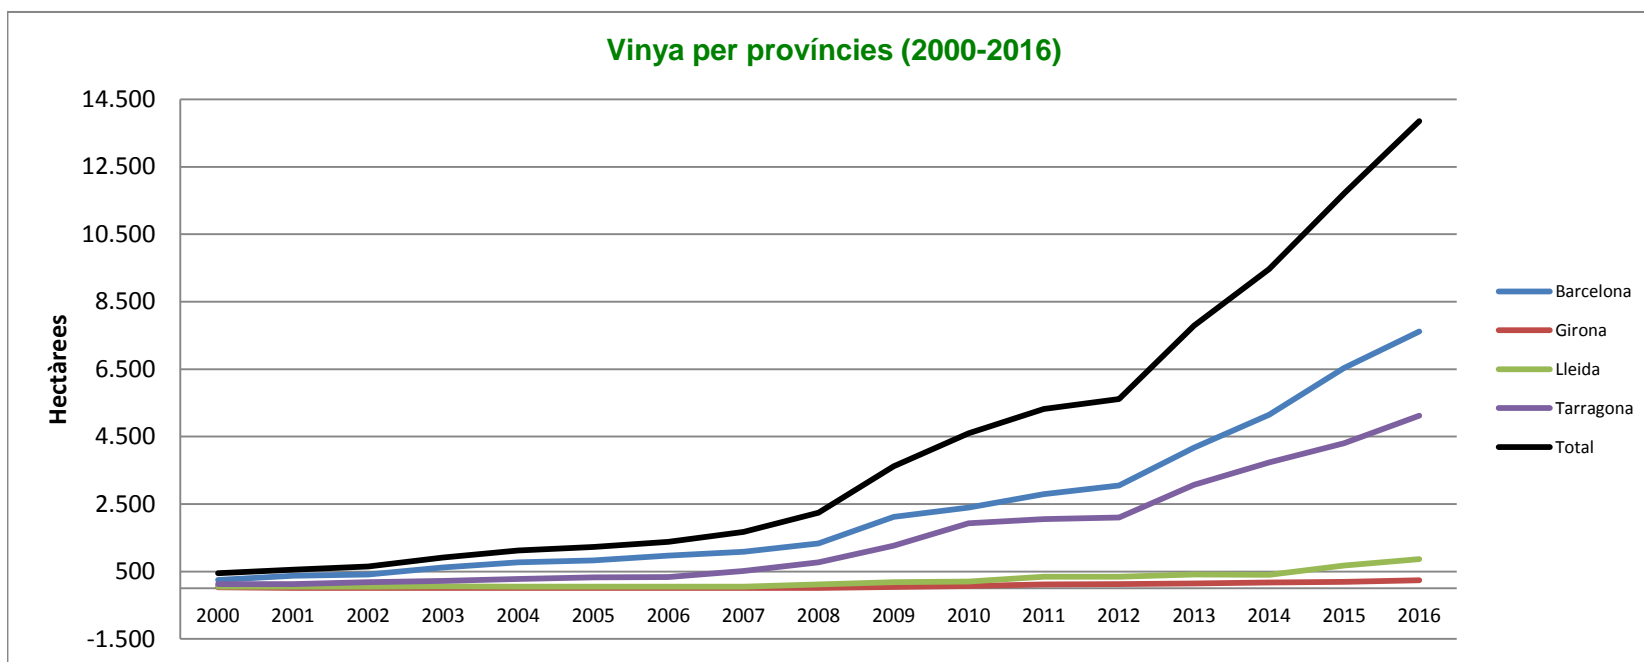

Vinya per províncies (2000-2016)

	2000	2001	2002	2003	2004	2005	2006	2007	2008	2009	2010	2011	2012	2013	2014	2015	2016
Barcelona	249	372	408	618	770	832	970	1.083	1.334	2.122	2.397	2.794	3.048	4.171	5.149	6.531	7.620
Girona	29	12	12	17	18	18	18	18	17	46	68	118	126	142	179	197	243
Lleida	52	50	50	60	55	52	52	52	115	183	206	347	343	408	407	676	866
Tarragona	125	124	180	220	284	325	337	518	775	1.268	1.927	2.057	2.099	3.068	3.737	4.302	5.123
Total	455	558	650	915	1.127	1.227	1.377	1.671	2.241	3.619	4.598	5.316	5.616	7.790	9.472	11.706	13.852