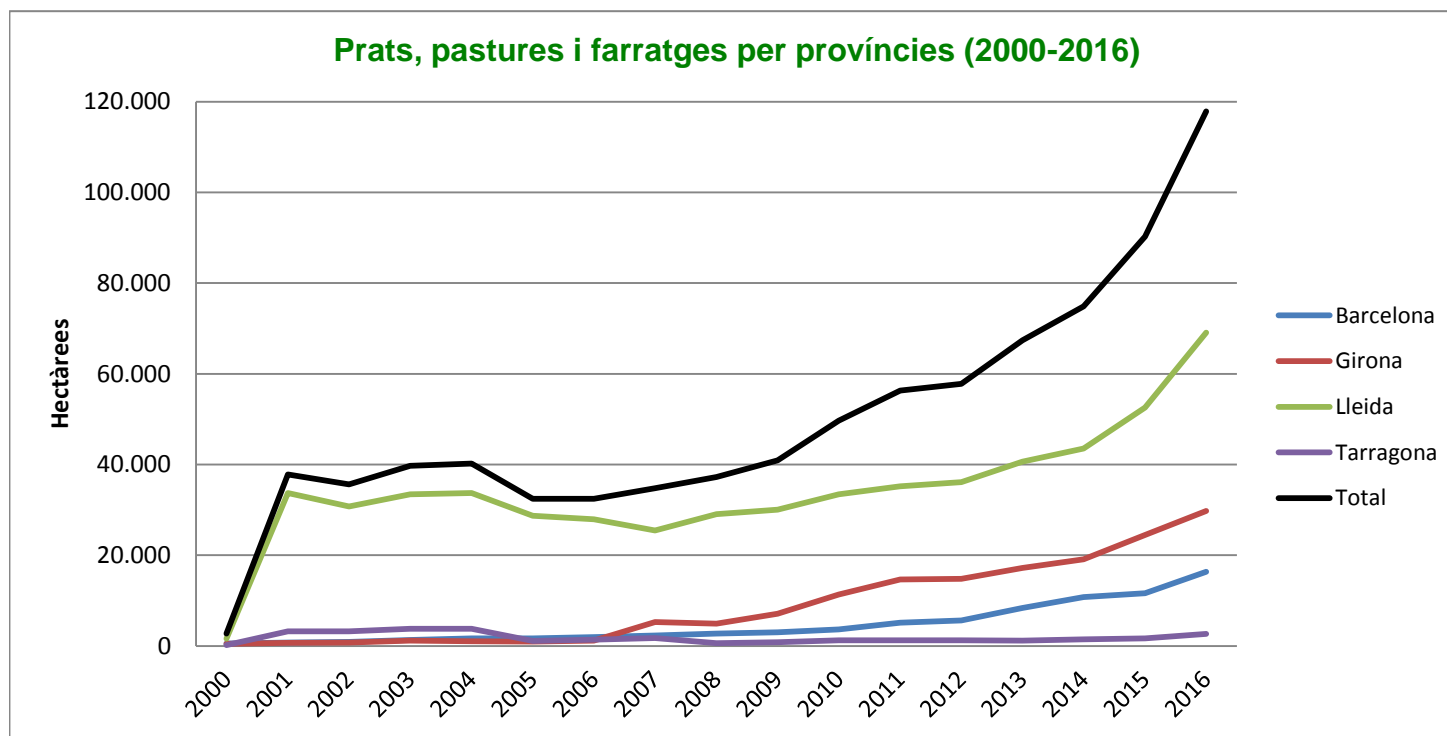

## Prats, pastures i farratges per províncies (2000-2016)

	2000	2001	2002	2003	2004	2005	2006	2007	2008	2009	2010	2011	2012	2013	2014	2015	2016
<b>Barcelona</b>	510	760	870	1.335	1.637	1.682	1.961	2.319	2.721	3.033	3.653	5.109	5.620	8.385	10.786	11.594	16.371
<b>Girona</b>	456	646	753	1.156	1.053	982	1.176	5.228	4.897	7.064	11.309	14.680	14.815	17.178	19.071	24.466	29.761
<b>Lleida</b>	1.608	33.712	30.733	33.454	33.727	28.700	27.953	25.465	29.018	30.012	33.443	35.212	36.103	40.637	43.533	52.540	69.050
<b>Tarragona</b>	153	3.209	3.247	3.752	3.767	1.108	1.377	1.728	624	804	1.234	1.268	1.253	1.156	1.439	1.683	2.645
<b>Total</b>	<b>2.727</b>	<b>37.787</b>	<b>35.602</b>	<b>39.697</b>	<b>40.185</b>	<b>32.472</b>	<b>32.467</b>	<b>34.740</b>	<b>37.260</b>	<b>40.913</b>	<b>49.639</b>	<b>56.269</b>	<b>57.791</b>	<b>67.356</b>	<b>74.829</b>	<b>90.283</b>	<b>117.827</b>

### Prats, pastures i farratges (2000-2016)