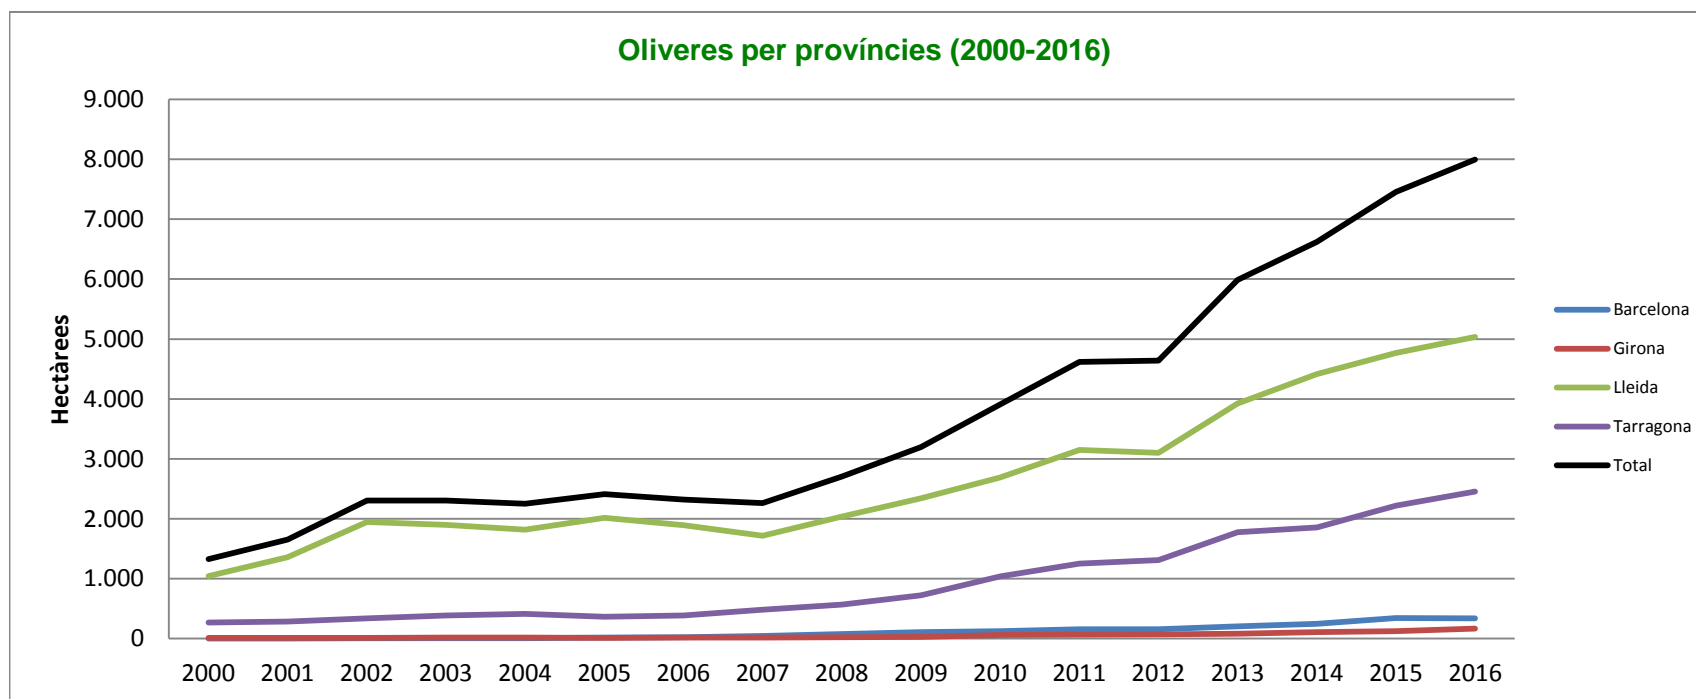

## Oliveres per províncies (2000-2016)

	2000	2001	2002	2003	2004	2005	2006	2007	2008	2009	2010	2011	2012	2013	2014	2015	2016
<b>Barcelona</b>	2	2	4	6	7	16	23	46	75	107	123	155	155	204	248	345	338
<b>Girona</b>	12	12	14	15	15	14	16	18	23	27	58	68	70	84	108	124	169
<b>Lleida</b>	1.045	1.356	1.948	1.896	1.816	2.017	1.893	1.715	2.037	2.341	2.689	3.148	3.102	3.924	4.414	4.766	5.032
<b>Tarragona</b>	268	284	339	385	415	365	386	482	570	721	1.037	1.249	1.311	1.773	1.854	2.218	2.455
<b>Total</b>	<b>1.327</b>	<b>1.654</b>	<b>2.305</b>	<b>2.302</b>	<b>2.253</b>	<b>2.412</b>	<b>2.318</b>	<b>2.261</b>	<b>2.705</b>	<b>3.196</b>	<b>3.907</b>	<b>4.620</b>	<b>4.638</b>	<b>5.984</b>	<b>6.624</b>	<b>7.453</b>	<b>7.995</b>

### Oliveres (2000-2016)