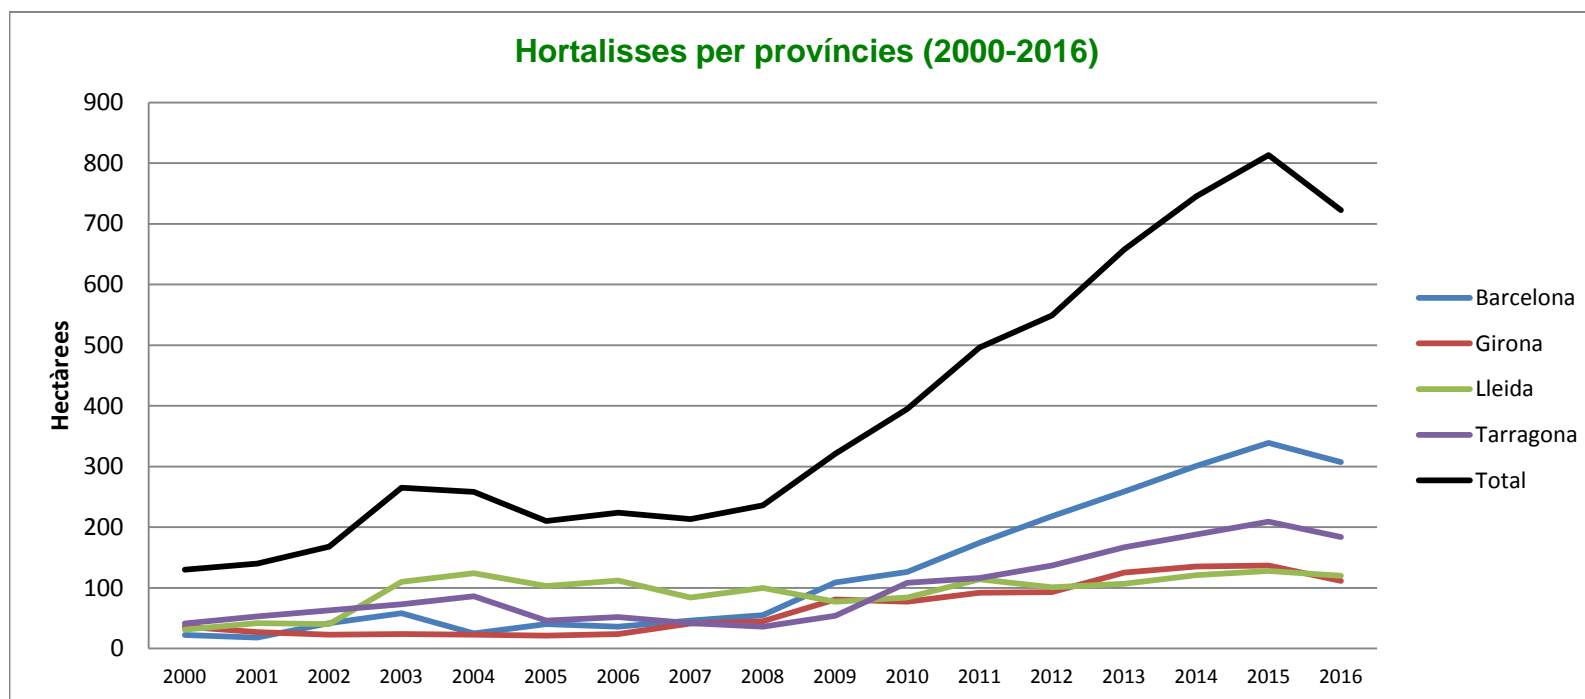

Hortalisses per províncies (2000-2016)

	2000	2001	2002	2003	2004	2005	2006	2007	2008	2009	2010	2011	2012	2013	2014	2015	2016
Barcelona	22	18	42	58	25	40	36	46	55	109	126	174	218	259	301	339	307
Girona	36	27	23	24	23	21	24	41	45	81	77	92	93	125	135	137	111
Lleida	31	42	40	110	124	103	112	84	100	77	84	114	101	107	121	128	120
Tarragona	41	53	63	73	86	46	52	42	36	54	108	116	137	167	188	209	184
Total	130	140	168	265	258	210	224	213	236	321	395	496	549	657	745	813	722

Hortalisses (2000-2016)