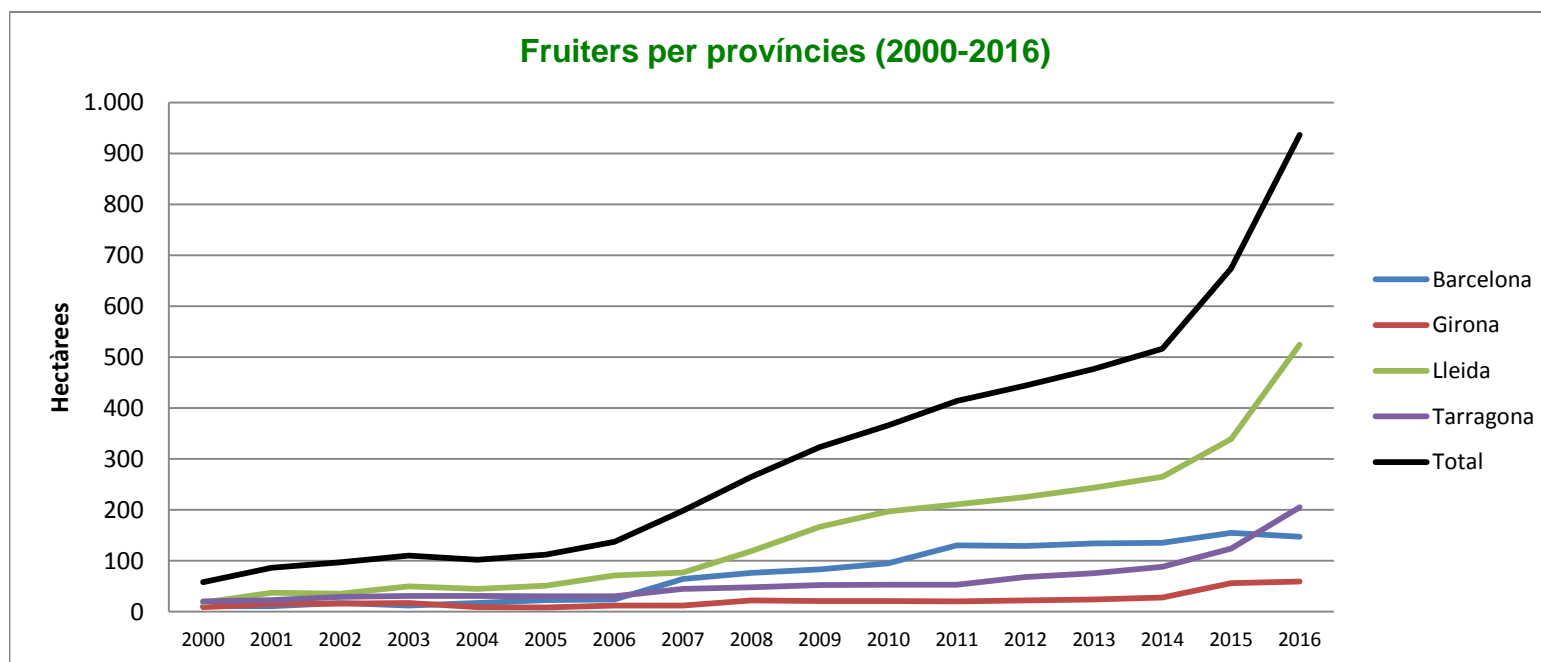

Fruiters per províncies (2000-2016)

	2000	2001	2002	2003	2004	2005	2006	2007	2008	2009	2010	2011	2012	2013	2014	2015	2016
Barcelona	11	11	17	12	17	23	24	64	76	83	95	130	129	134	135	155	147
Girona	9	15	16	17	9	8	12	12	22	21	21	20	22	24	28	56	59
Lleida	18	37	35	50	45	51	71	77	119	167	197	211	225	243	265	339	525
Tarragona	20	23	29	31	31	30	30	45	48	52	53	53	68	76	88	124	205
Total	58	86	97	110	102	112	137	198	265	323	366	414	444	476	516	674	936

Fruiters (2000-2016)