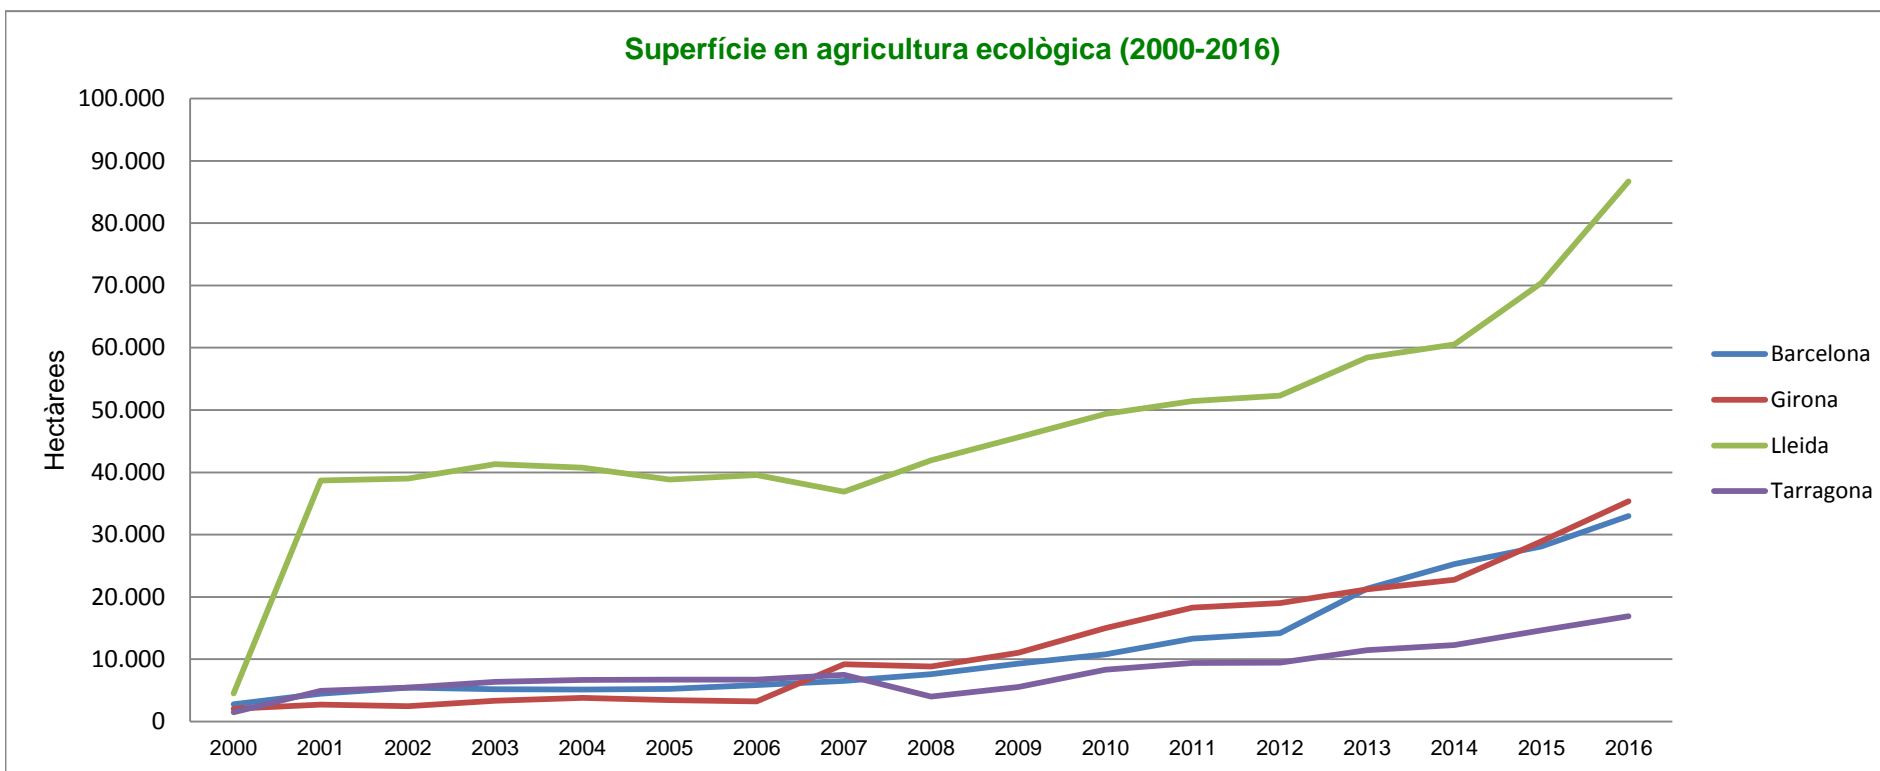

## Superfície en agricultura ecològica (2000-2016)

	2000	2001	2002	2003	2004	2005	2006	2007	2008	2009	2010	2011	2012	2013	2014	2015	2016
<b>Barcelona</b>	2.764	4.463	5.449	5.204	5.120	5.220	5.853	6.513	7.580	9.301	10.785	13.321	14.190	21.330	25.274	28.100	32.969
<b>Girona</b>	2.058	2.732	2.442	3.337	3.807	3.424	3.229	9.190	8.848	11.056	15.027	18.277	18.998	21.209	22.759	28.923	35.355
<b>Lleida</b>	4.511	38.674	39.023	41.302	40.764	38.831	39.548	36.899	41.908	45.629	49.363	51.452	52.319	58.405	60.554	70.374	86.705
<b>Tarragona</b>	1.494	4.919	5.432	6.368	6.677	6.714	6.725	7.493	3.995	5.527	8.331	9.385	9.465	11.464	12.278	14.627	16.907
<b>Total</b>	<b>10.827</b>	<b>50.788</b>	<b>52.346</b>	<b>56.211</b>	<b>56.368</b>	<b>54.189</b>	<b>55.355</b>	<b>60.095</b>	<b>62.331</b>	<b>71.513</b>	<b>83.506</b>	<b>92.435</b>	<b>94.972</b>	<b>112.408</b>	<b>120.865</b>	<b>142.024</b>	<b>171.937</b>

Superfície en agricultura ecològica (2000-2016)