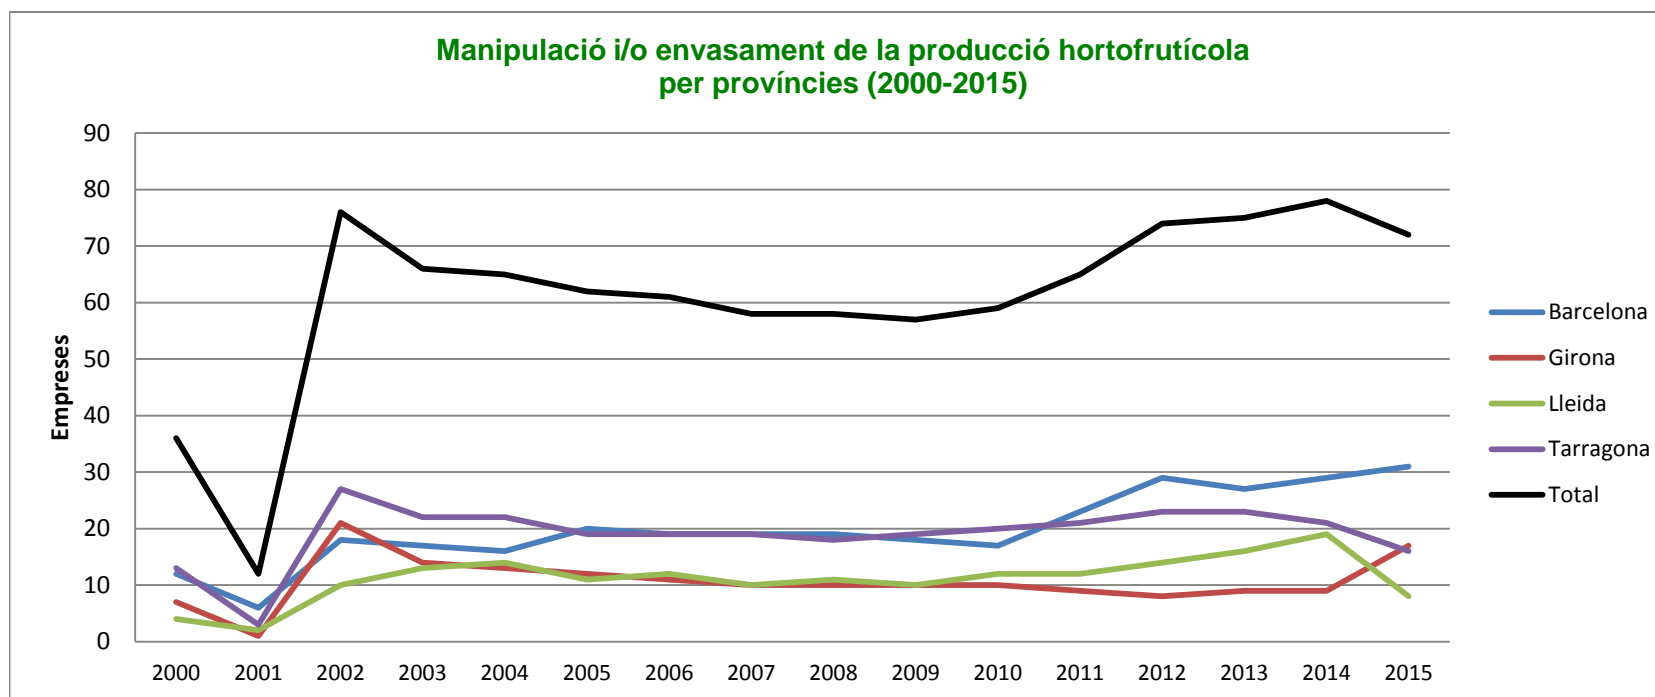

Manipulació i/o envasament de la producció hortofrutícola per províncies (2000-2015)

		2000	2001	2002	2003	2004	2005	2006	2007	2008	2009	2010	2011	2012	2013	2014	2015	
Manipulació i/o envasament de la producció hortofrutícola	Barcelona	12	6	18	17	16	20	19	19	19	18	17	23	29	27	29	31	
	Girona	7	1	21	14	13	12	11	10	10	10	10	9	8	9	9	17	
	Lleida	4	2	10	13	14	11	12	10	11	11	10	12	14	16	19	8	
	Tarragona	13	3	27	22	22	19	19	19	19	18	19	20	21	23	23	21	16
	Total	36	12	76	66	65	62	61	61	58	58	57	59	65	74	75	78	72

Manipulació i/o envasament de la producció hortofrutícola (2000-2015)