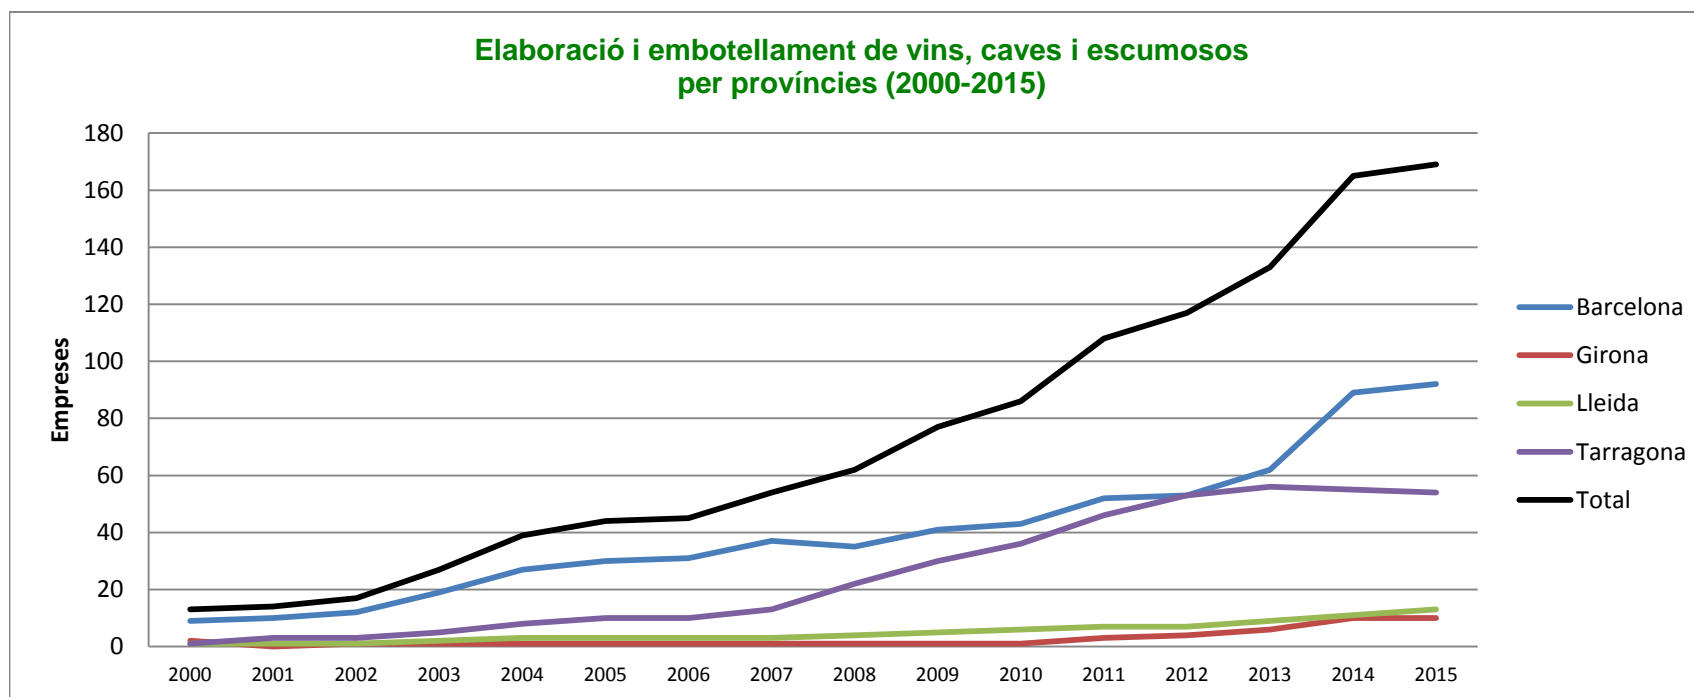

## Elaboració i embotellament de vins, caves i escumosos per províncies (2000-2015)

	2000	2001	2002	2003	2004	2005	2006	2007	2008	2009	2010	2011	2012	2013	2014	2015
<b>Elaboració i embotellament de vins, caves i escumosos</b>																
<b>Barcelona</b>	9	10	12	19	27	30	31	37	35	41	43	52	53	62	89	92
<b>Girona</b>	2	0	1	1	1	1	1	1	1	1	1	3	4	6	10	10
<b>Lleida</b>	1	1	1	2	3	3	3	3	4	5	6	7	7	9	11	13
<b>Tarragona</b>	1	3	3	5	8	10	10	13	22	30	36	46	53	56	55	54
<b>Total</b>	<b>13</b>	<b>14</b>	<b>17</b>	<b>27</b>	<b>39</b>	<b>44</b>	<b>45</b>	<b>54</b>	<b>62</b>	<b>77</b>	<b>86</b>	<b>108</b>	<b>117</b>	<b>133</b>	<b>165</b>	<b>169</b>

### Elaboració i embotellament de vins, caves i escumosos (2000-2015)