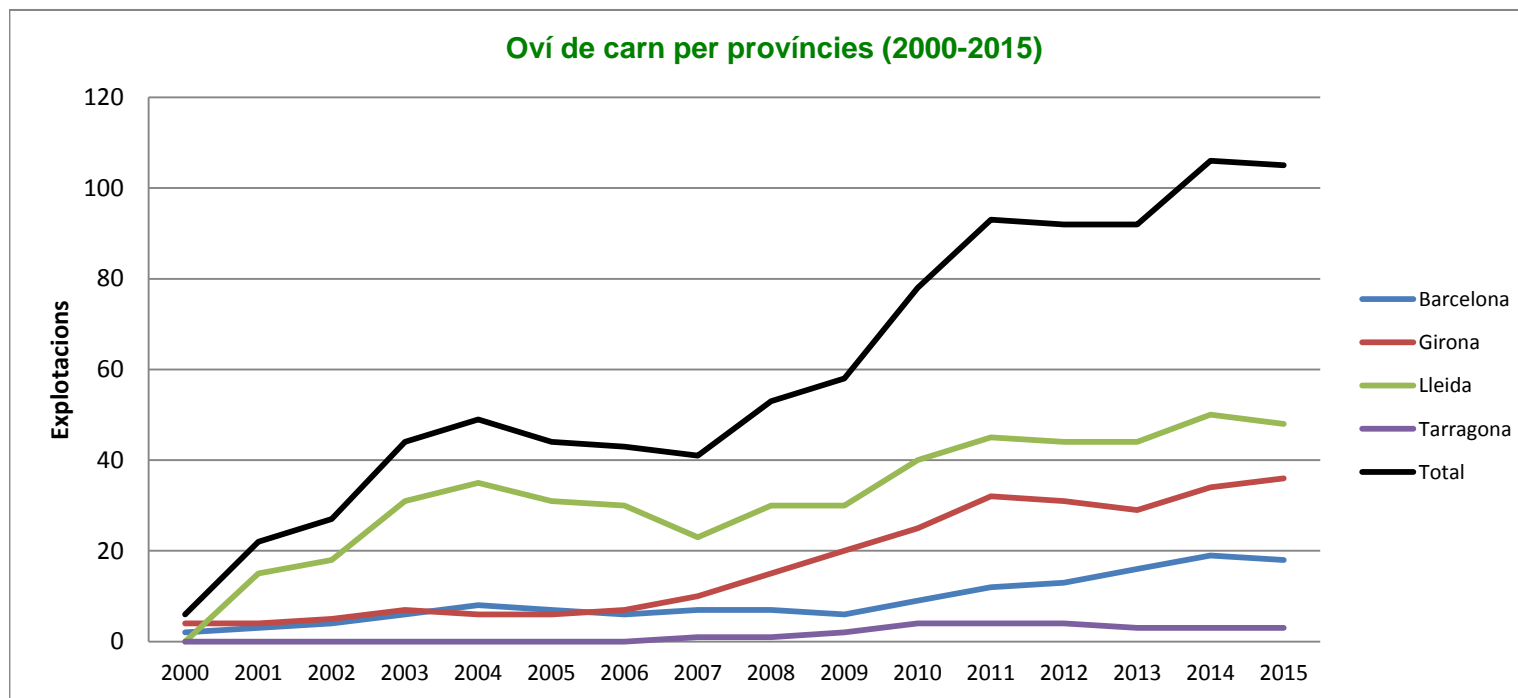

Oví de carn per províncies (2000-2015)

	2000	2001	2002	2003	2004	2005	2006	2007	2008	2009	2010	2011	2012	2013	2014	2015
Barcelona	2	3	4	6	8	7	6	7	7	6	9	12	13	16	19	18
Girona	4	4	5	7	6	6	7	10	15	20	25	32	31	29	34	36
Lleida	0	15	18	31	35	31	30	23	30	30	40	45	44	44	50	48
Tarragona	0	0	0	0	0	0	0	1	1	2	4	4	4	3	3	3
Total	6	22	27	44	49	44	43	41	53	58	78	93	92	92	106	105

Oví de carn (2000-2015)