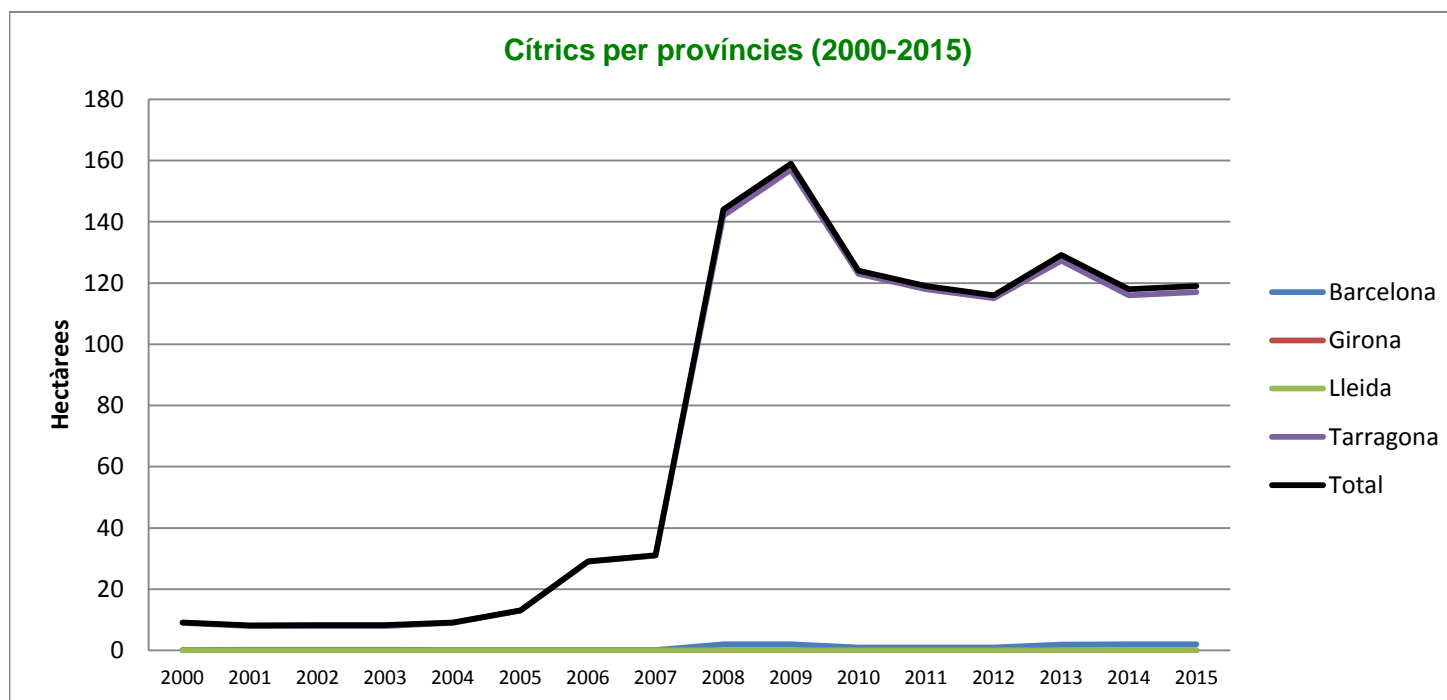

Cítrics per províncies (2000-2015)

	2000	2001	2002	2003	2004	2005	2006	2007	2008	2009	2010	2011	2012	2013	2014	2015
Barcelona	0	0	0	0	0	0	0	0	2	2	1	1	1	2	2	2
Girona	0	0	0	0	0	0	0	0	0	0	0	0	0	0	0	0
Lleida	0	0	0	0	0	0	0	0	0	0	0	0	0	0	0	0
Tarragona	9	8	8	8	9	13	29	31	142	157	123	118	115	127	116	117
Total	9	8	8	8	9	13	29	31	144	159	124	119	116	129	118	119